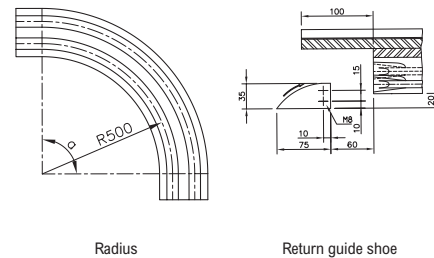

Magnetflex Combi-A Version CB6

Number of Tracks	1	2	3	4	5	6
Width W	100 mm	185 mm	270 mm	355 mm	440 mm	525 mm
Version CB6						
15°	604.14.16	604.14.17	604.14.18	604.14.19	604.14.20	604.14.21
30°	604.14.31	604.14.32	604.14.33	604.14.34	604.14.35	604.14.36
45°	604.14.46	604.14.47	604.14.48	604.14.49	604.14.50	604.14.51
60°	604.14.61	604.14.62	604.14.63	604.14.64	604.14.65	604.14.66
75°	604.14.76	604.14.77	604.14.78	604.14.79	604.14.80	604.14.81
90°	604.14.01	604.14.02	604.14.03	604.14.04	604.14.05	604.14.06

More than 6 tracks on request.

• For plastic chains: FGM 1050, FTM 1060, FGM 1040, FTM 1040.

Magnetflex Combi-X Version CXB6

Number of Tracks	1	2	3	4	5	6
Width W	100 mm	185 mm	270 mm	355 mm	440 mm	525 mm
Version CXB6						
15°	604.41.16	604.41.17	604.41.18	604.41.19	604.41.20	604.41.21
30°	604.41.31	604.41.32	604.41.33	604.41.34	604.41.35	604.41.36
45°	604.41.46	604.41.47	604.41.48	604.41.49	604.41.50	604.41.51
60°	604.41.61	604.41.62	604.41.63	604.41.64	604.41.65	604.41.66
75°	604.41.76	604.41.77	604.41.78	604.41.79	604.41.80	604.41.81
90°	604.41.01	604.41.02	604.41.03	604.41.04	604.41.05	604.41.06

More than 6 tracks on request.

• For plastic chains: FGM 1050, FTM 1060, FGM 1040, FTM 1040.