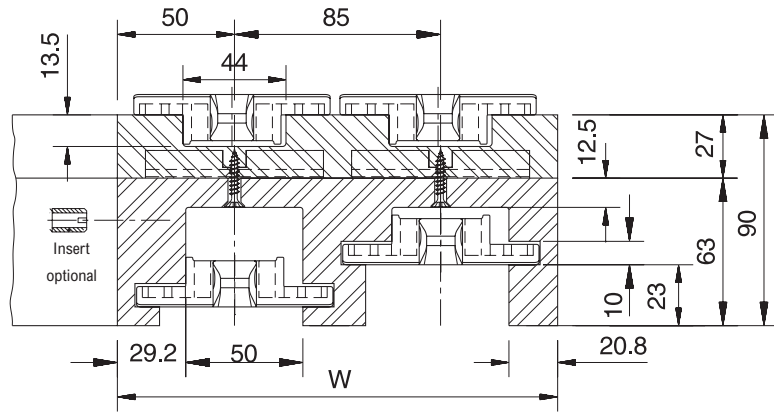

Magnetflex Combi-A Version CB6

Number of Tracks	1	2	3	4	5	6
Width W	100 mm	185 mm	270 mm	355 mm	440 mm	525 mm
Version CB6						
15°	604.14.16	604.14.17	604.14.18	604.14.19	604.14.20	604.14.21
30°	604.14.31	604.14.32	604.14.33	604.14.34	604.14.35	604.14.36
45°	604.14.46	604.14.47	604.14.48	604.14.49	604.14.50	604.14.51
60°	604.14.61	604.14.62	604.14.63	604.14.64	604.14.65	604.14.66
75°	604.14.76	604.14.77	604.14.78	604.14.79	604.14.80	604.14.81
90°	604.14.01	604.14.02	604.14.03	604.14.04	604.14.05	604.14.06

More than 6 tracks on request.

• For plastic chains: FGM 1050, FTM 1060, FGM 1040, FTM 1040.

Magnetflex Combi-X Version CXB6

Number of Tracks	1	2	3	4	5	6
Width W	100 mm	185 mm	270 mm	355 mm	440 mm	525 mm
Version CXB6						
15°	604.41.16	604.41.17	604.41.18	604.41.19	604.41.20	604.41.21
30°	604.41.31	604.41.32	604.41.33	604.41.34	604.41.35	604.41.36
45°	604.41.46	604.41.47	604.41.48	604.41.49	604.41.50	604.41.51
60°	604.41.61	604.41.62	604.41.63	604.41.64	604.41.65	604.41.66
75°	604.41.76	604.41.77	604.41.78	604.41.79	604.41.80	604.41.81
90°	604.41.01	604.41.02	604.41.03	604.41.04	604.41.05	604.41.06

More than 6 tracks on request.

• For plastic chains: FGM 1050, FTM 1060, FGM 1040, FTM 1040.